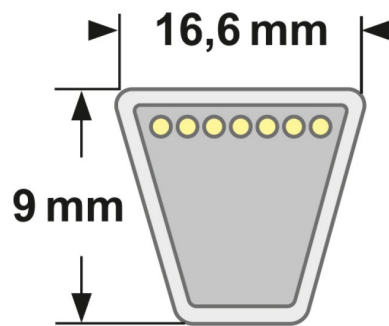

Datenblatt Kupplungsriemen 5L

| | |
|----------------------------|-----------|
| Profil | 5L |
| Breite | 16,6 mm |
| Höhe | 9 mm |
| Norm | RMA IP23 |
| Material | Neoprene |
| Zugstrang | Kevlar |
| Ausführung | ummantelt |
| Antistatisch? | Ja |
| Rückenspannrollentauglich? | Ja |